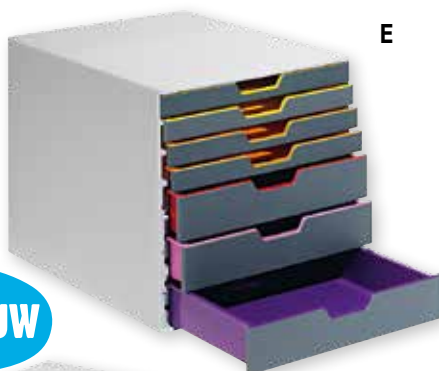

Een goed georganiseerde bureau!

BUDGET

A

A. BRIEVENBAK ESSELTE VIVIDA

Stevige polystyrene brievenbak voor A4-formaat die los gebruikt kan worden of gestapeld. Verticaal of trapsgewijs stapelbaar.

NL638001	Wit	Per stuk (€1,61)	€ 1,95
NL638002	Zwart	Per stuk (€1,61)	€ 1,95
NL638003	Blauw	Per stuk (€1,61)	€ 1,95
NL638004	Rood	Per stuk (€1,61)	€ 1,95
NL638005	Geel	Per stuk (€1,61)	€ 1,95
NL638006	Groen	Per stuk (€1,61)	€ 1,95

B

B. BRIEVENBAK HAN

Hoge breukvastheid en stapelbaar.

BLL (Lichtblauw), GR (Groen), OR (Oranje), RS (Rose), VI (Violet)

XN2121+kleurcode	Per stuk (€1,65)	€ 2,00

C

C. BRIEVENBAK CASSETTE

Ladekast Impuls, 4 open royale schuifladen - met uittrekblokkering - voor papierformaat tot C4 - met elegant geïntegreerde labelhouders. Hoogte van de lade is 37mm. Materiaal is kunststof zonder zware metalen. Kleur ombouw: lichtgrijs, kleur laden: limoengroen

Afmeting: Formaat 240 x 325 x 37mm.

MT2022	Per stuk (€20,62)	€ 24,95

D

E

NIEUW

F

NIEUW

D. LADEBOX

Met deze nieuwste generatie ladeboxen met kleurrijke lades organiseert u op een bijzonder elegante manier. Stille en soepel lopende lades met stopfunctie. Absolute topkwaliteit kunststof (ABS). Transparante etiketvensters en bedrukbare inserts bijgeleverd. De inserts zijn gemakkelijk te vervangen. De fijne gekleurde lijnen dienen als hulp bij het organiseren wanneer de lades gesloten zijn. Voor formaten tot Din A4.

Afmeting: 292 x 280 x 356 mm (b x h x d).

D. AC3880	5 lades (€ 51,78)	€ 62,65
E. AJ3885	7 lades (€ 58,47)	€ 70,75
F. YG3866	10 lades (€ 65,29)	€ 79,00