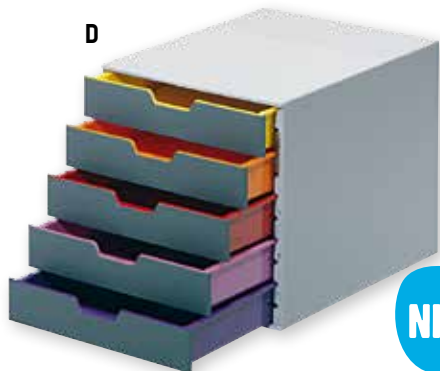

Een goed georganiseerde bureau!

BUDGET

A

A. BRIEVENBAK ESSELTE VIVIDA

Stevige polystyrene brievenbak voor A4-formaat die los gebruikt kan worden of gestapeld. Verticaal of trapsgewijs stapelbaar.

NL638001	Wit	Per stuk (€1,61)	€ 1,95
NL638002	Zwart	Per stuk (€1,61)	€ 1,95
NL638003	Blauw	Per stuk (€1,61)	€ 1,95
NL638004	Rood	Per stuk (€1,61)	€ 1,95
NL638005	Geel	Per stuk (€1,61)	€ 1,95
NL638006	Groen	Per stuk (€1,61)	€ 1,95

B

B. BRIEVENBAK HAN

Hoge breukvastheid en stapelbaar.

BLL (Lichtblauw), GR (Groen), OR (Oranje), RS (Rose), VI (Violet)

XN2121+kleurcode	Per stuk (€1,65)	€ 2,00

C

C. BRIEVENBAK CASSETTE

Ladekast Impuls, 4 open royale schuifladen - met uittrekblokkering - voor papierformaat tot C4 - met elegant geïntegreerde labelhouders. Hoogte van de lade is 37mm. Materiaal is kunststof zonder zware metalen. Kleur ombouw: lichtgrijs, kleur laden: limoengroen

Afmeting: Formaat 240 x 325 x 37mm.

MT2022	Per stuk (€20,62)	€ 24,95

D

E

NIEUW

F

NIEUW

D. LADEBOX

Met deze nieuwste generatie ladeboxen met kleurrijke lades organiseert u op een bijzonder elegante manier. Stille en soepel lopende lades met stopfunctie. Absolute topkwaliteit kunststof (ABS). Transparante etiketvensters en bedrukbare inserts bijgeleverd. De inserts zijn gemakkelijk te vervangen. De fijne gekleurde lijnen dienen als hulp bij het organiseren wanneer de lades gesloten zijn. Voor formaten tot Din A4.

Afmeting: 292 x 280 x 356 mm (b x h x d).

D. AC3880	5 lades (€ 51,78)	€ 62,65
E. AJ3885	7 lades (€ 58,47)	€ 70,75
F. YG3866	10 lades (€ 65,29)	€ 79,00