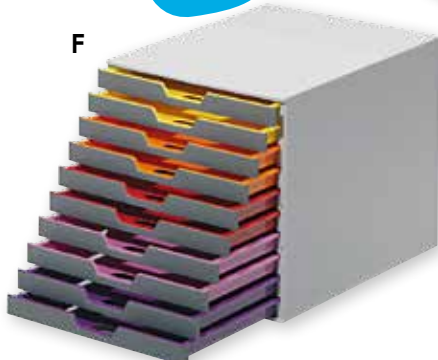

NIEUW

D. LADEBOX

Met deze nieuwste generatie ladeboxen met kleurrijke lades organiseert u op een bijzonder elegante manier. Stille en soepel lopende lades met stopfunctie. Absolute topkwaliteit kunststof (ABS). Transparante etiketvensters en bedrukbare inserts bijgeleverd. De inserts zijn gemakkelijk te vervangen. De fijne gekleurde lijnen dienen als hulp bij het organiseren wanneer de lades gesloten zijn. Voor formaten tot Din A4.

Afmeting: 292 x 280 x 356 mm (b x h x d).

D. AC3880	5 lades (€ 51,78)	€ 62,65
E. AJ3885	7 lades (€ 58,47)	€ 70,75
F. YG3866	10 lades (€ 65,29)	€ 79,00