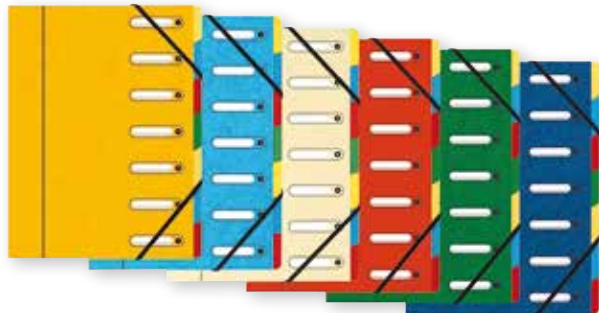

### ELASTOMAP PLASTIC RUG 40 MM

Stevige plastic opbergmap met elastiek.

Beschrijfbaar op de rugzijde.

BL (Blauw), GR (Groen), RD (Rood)

**AG3883+kleurcode**

Per stuk (€3,26) **€ 3,95**

H