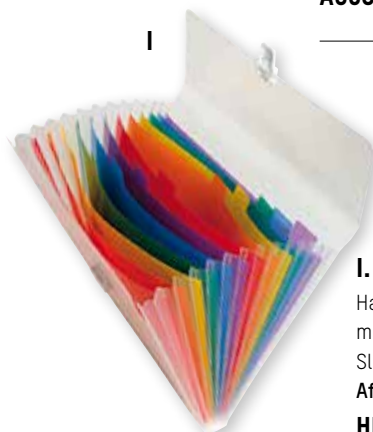

I. SORTEERMAP

Handige sorteermop in PP met 13 compartimenten.

Sluiting d.m.v. een drukknoop.

Afmeting: 330 x 250 mm.

HP3975 Per stuk (€6,82) **€ 8,25**