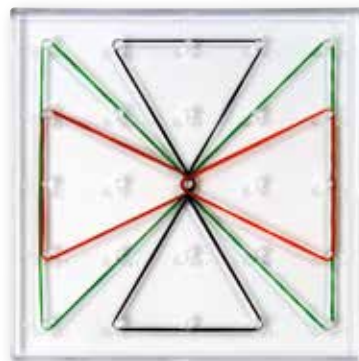

A. GEOBORDEN TRANSPARANT

Kenmerken: Werkkaarten zelf te maken!
Afmeting: Bordjes: 23,5 x 23,5 x 1,5 cm.
Samenstelling: 6 plastic, transparante bordjes, 144 elastieken.

LX8954 Set van 6 (€ 25,29) **€ 30,60**

B

B. GEOBORDEN GEKLEURD

Afmeting: Bord: 23,5 x 23,5 x 1,5 cm.
Samenstelling: 6 plastic gekleurde bordjes, 144 elastieken.

LV8953 Set van 6 ass. (€ 20,50) **€ 24,80**

C

C. GEOBORD IN VIERKANT

Transparant geobord met 25 pinnen. Schuif één van de opdrachtkaarten (afzonderlijk verkrijgbaar, zie hieronder) onder het werkbord en vorm dmv elastieken dezelfde figuur zoals aangegeven op de kaart. Let op vorm, kleur en positie.

Afmeting: Werkbord: 15 x 15 cm.
Samenstelling: 1 transparant plastic legbord. ± 20 elastieken in verschillende kleuren.

GG2806 Per stuk (€ 2,64) **€ 3,20**

GEOBORD OPDRACHTKAARTEN

Geheel van 10 werkkaarten per set met stijgende moeilijkheidsgraad.