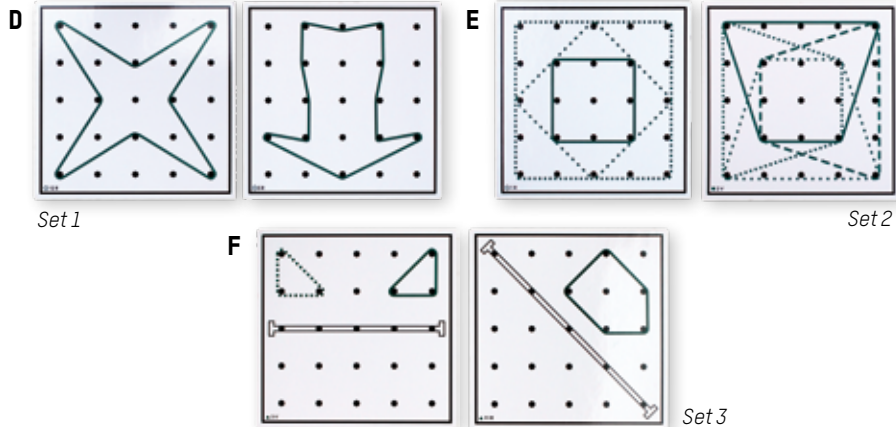

F. Set 3

Oefeningen met geospiegel.

FN279503 Set van 10 (€ 7,31) **€ 8,85**