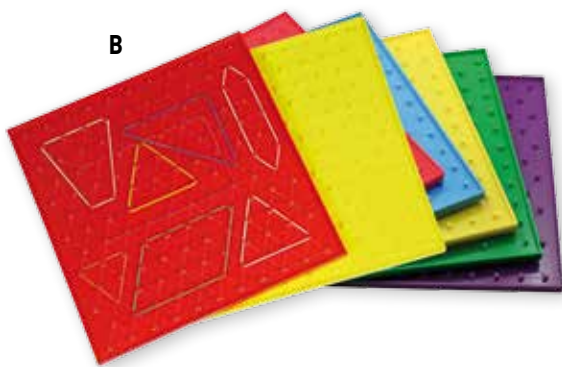

A. GEOBORDEN TRANSPARANT

Kenmerken: Werkkaarten zelf te maken!
Afmeting: Bordjes: 23,5 x 23,5 x 1,5 cm.
Samenstelling: 6 plastic, transparante bordjes, 144 elastieken.

LX8954 Set van 6 (€ 25,29) **€ 30,60**

B

B. GEOBORDEN GEKLEURD

Afmeting: Bord: 23,5 x 23,5 x 1,5 cm.
Samenstelling: 6 plastic gekleurde bordjes, 144 elastieken.

LV8953 Set van 6 ass. (€ 20,50) **€ 24,80**

C

C. GEOBORD IN VIERKANT

Transparant geobord met 25 pinnen. Schuif één van de opdrachtkaarten (afzonderlijk verkrijgbaar, zie hieronder) onder het werkbord en vorm dmv elastieken dezelfde figuur zoals aangegeven op de kaart. Let op vorm, kleur en positie.

Afmeting: Werkbord: 15 x 15 cm.
Samenstelling: 1 transparant plastic legbord. ± 20 elastieken in verschillende kleuren.

GG2806 Per stuk (€ 2,64) **€ 3,20**

GEOBORD OPDRACHTKAARTEN

Geheel van 10 werkkaarten per set met stijgende moeilijkheidsgraad.