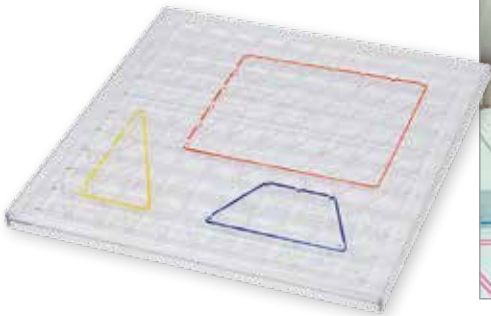

A. GEOBORDEN TRANSPARANT

Kenmerken: Werkkaarten zelf te maken!
Afmeting: Bordjes: 23,5 x 23,5 x 1,5 cm.
Samenstelling: 6 plastic, transparante bordjes, 144 elastieken.

LX8954 Set van 6 (€ 25,29) **€ 30,60**

B

B. GEOBORDEN GEKLEURD

Afmeting: Bord: 23,5 x 23,5 x 1,5 cm.
Samenstelling: 6 plastic gekleurde bordjes, 144 elastieken.

LV8953 Set van 6 ass. (€ 20,50) **€ 24,80**

C

C. GEOBORD IN VIERKANT

Transparant geobord met 25 pinnen. Schuif één van de opdrachtkaarten (afzonderlijk verkrijgbaar, zie hieronder) onder het werkbord en vorm dmv elastieken dezelfde figuur zoals aangegeven op de kaart. Let op vorm, kleur en positie.

Afmeting: Werkbord: 15 x 15 cm.
Samenstelling: 1 transparant plastic legbord. ± 20 elastieken in verschillende kleuren.

GG2806 Per stuk (€ 2,64) **€ 3,20**

GEOBORD OPDRACHTKAARTEN

Geheel van 10 werkkaarten per set met stijgende moeilijkheidsgraad.